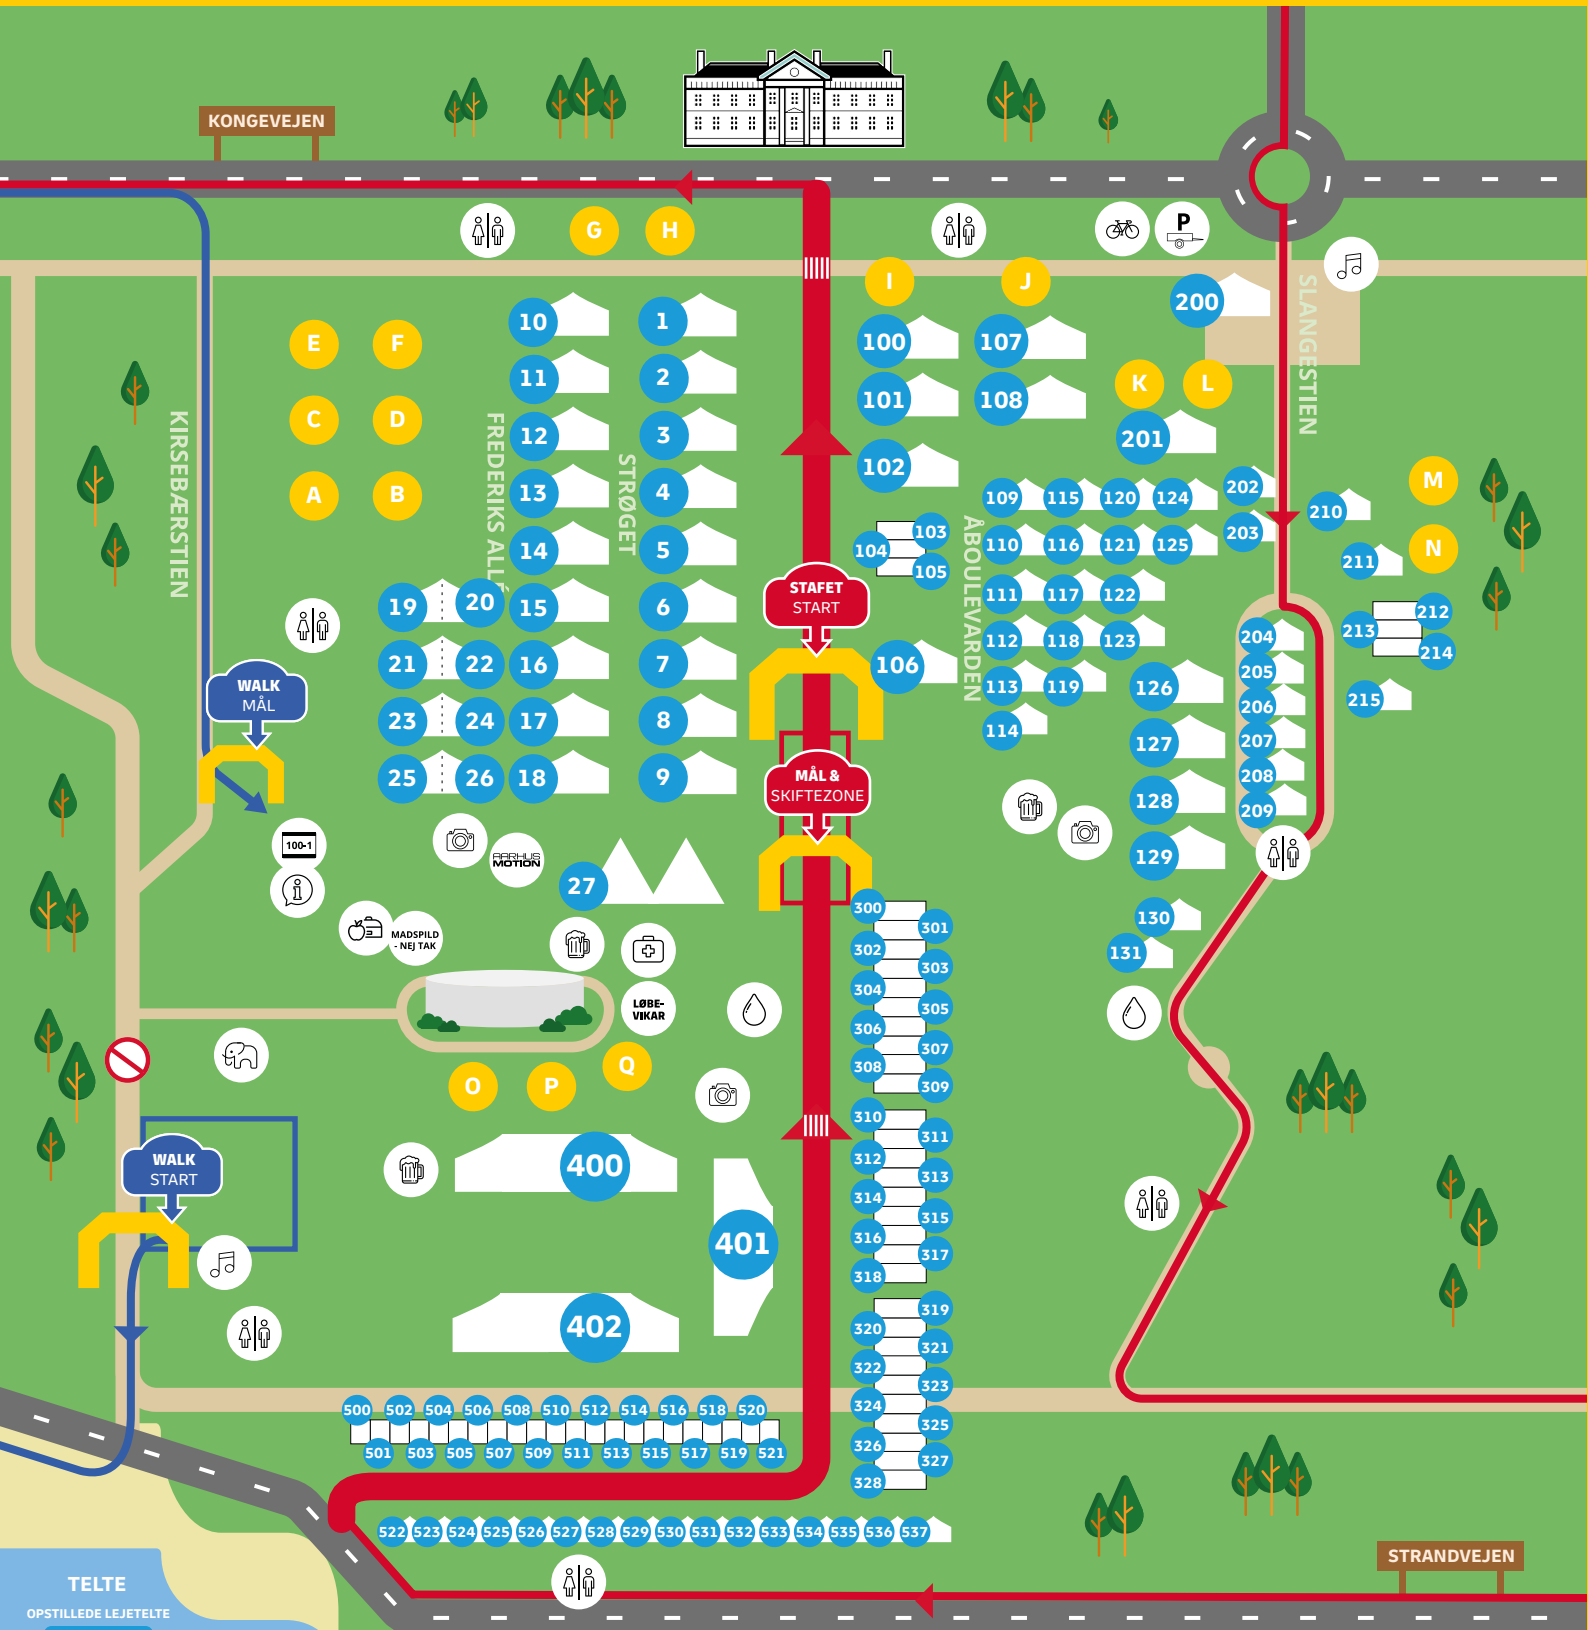

OVERSIGTSKORT

**DHL
STAFETTEN
AARHUS**

TELTE
OPSTILLEDE LEJETELTE
1-130
PRIVATE TELTPLADSER
A-Q

2024